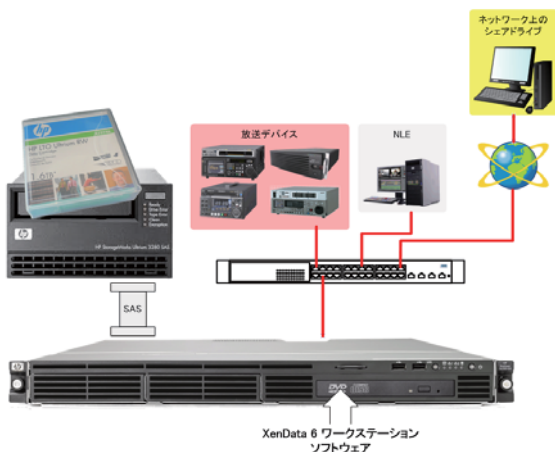

XenData6

ワークステーションソフトウェア

XenData6 ワークステーションソフトウェアは Windows7 PC あるいは Windows サーバと IT 用 LTO5 の間で非常に簡単にアーカイブ・リトリブができるアーカイビングソフトウェアです。

ウィンドウズ・エクスプローラを使用して、目的のどんなファイルでもローカルあるいはネットワーク上の共有ドライブと LTO ドライブとの間でドラッグ & ドロップあるいはコピー & ペースト操作だけで、ファイルをアーカイビングできます。いままで高価で簡単ではなかったアーカイビング操作を、低価格に、シンプルにしました。ポストプロダクション、ライブラリを始めとするあらゆる環境でご使用になれます。

主な特長

- Windows7 PC、Windows サーバ PC のウィンドウズ・エクスプローラ使用した LTO5 アーカイブソフトウェア
- 1台以上の LTO テープドライブを windows7 PC、windows サーバ PC に直結してアーカイブ操作
- LTO ライブラリ 48 巻タイプを標準でサポート *サーバーバージョンの機能
- ドラッグ & ドロップ、コピー & ペースト操作で目的のファイルをアーカイビング
- Xendata ワークステーションはアクセスした全ての LTO カートリッジから、カートリッジに保存されているファイル情報を自動的に取得して記憶できることで、ファイル検索を容易にします。

- パーシャルファイルリストア (ファイル部分復元) をサポート
- 本数無制限なオフライン LTO カートリッジ管理可能な LTO シェルフ機能搭載
- あらゆるファイルの使用をサポート
- 書換可能 LTO と書込オンリーの2つの LTO に対応
- LTO バーコードと LTO メモリチップからラベル名を自動取得するので、誤ったカートリッジへのアーカイビングを防げます。
- ドライブレータ、シェア名はアルファベットのみサポート